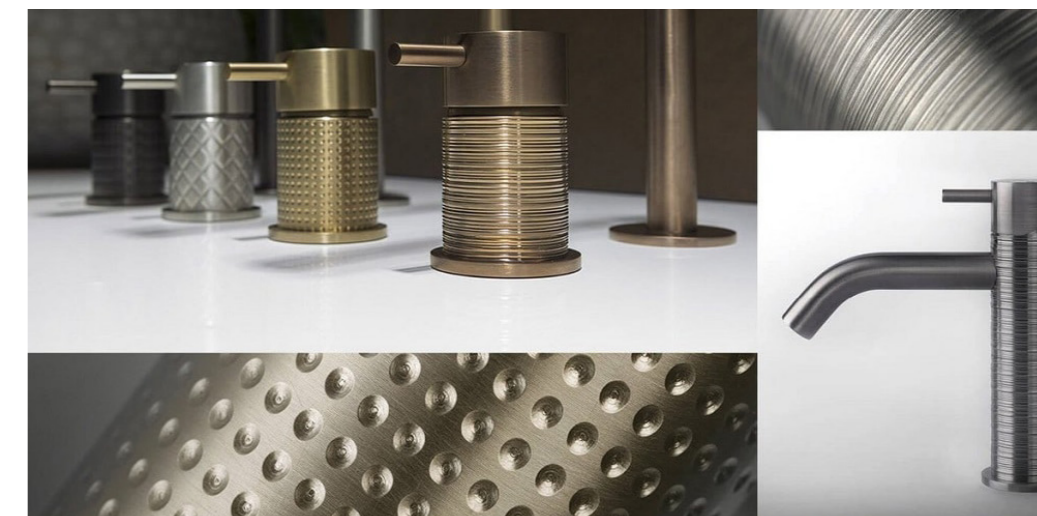

10 WANNENMISCHER / 12 WANNENAUSLAUF /
12 KOPFBRAUSE MIT GELENK UND WANDARM / 13 WASCHTISCH-EINHEBELMISCHER /
14 WC-PAPIERROLLENHALTER / 15 BADETUCHHALTER